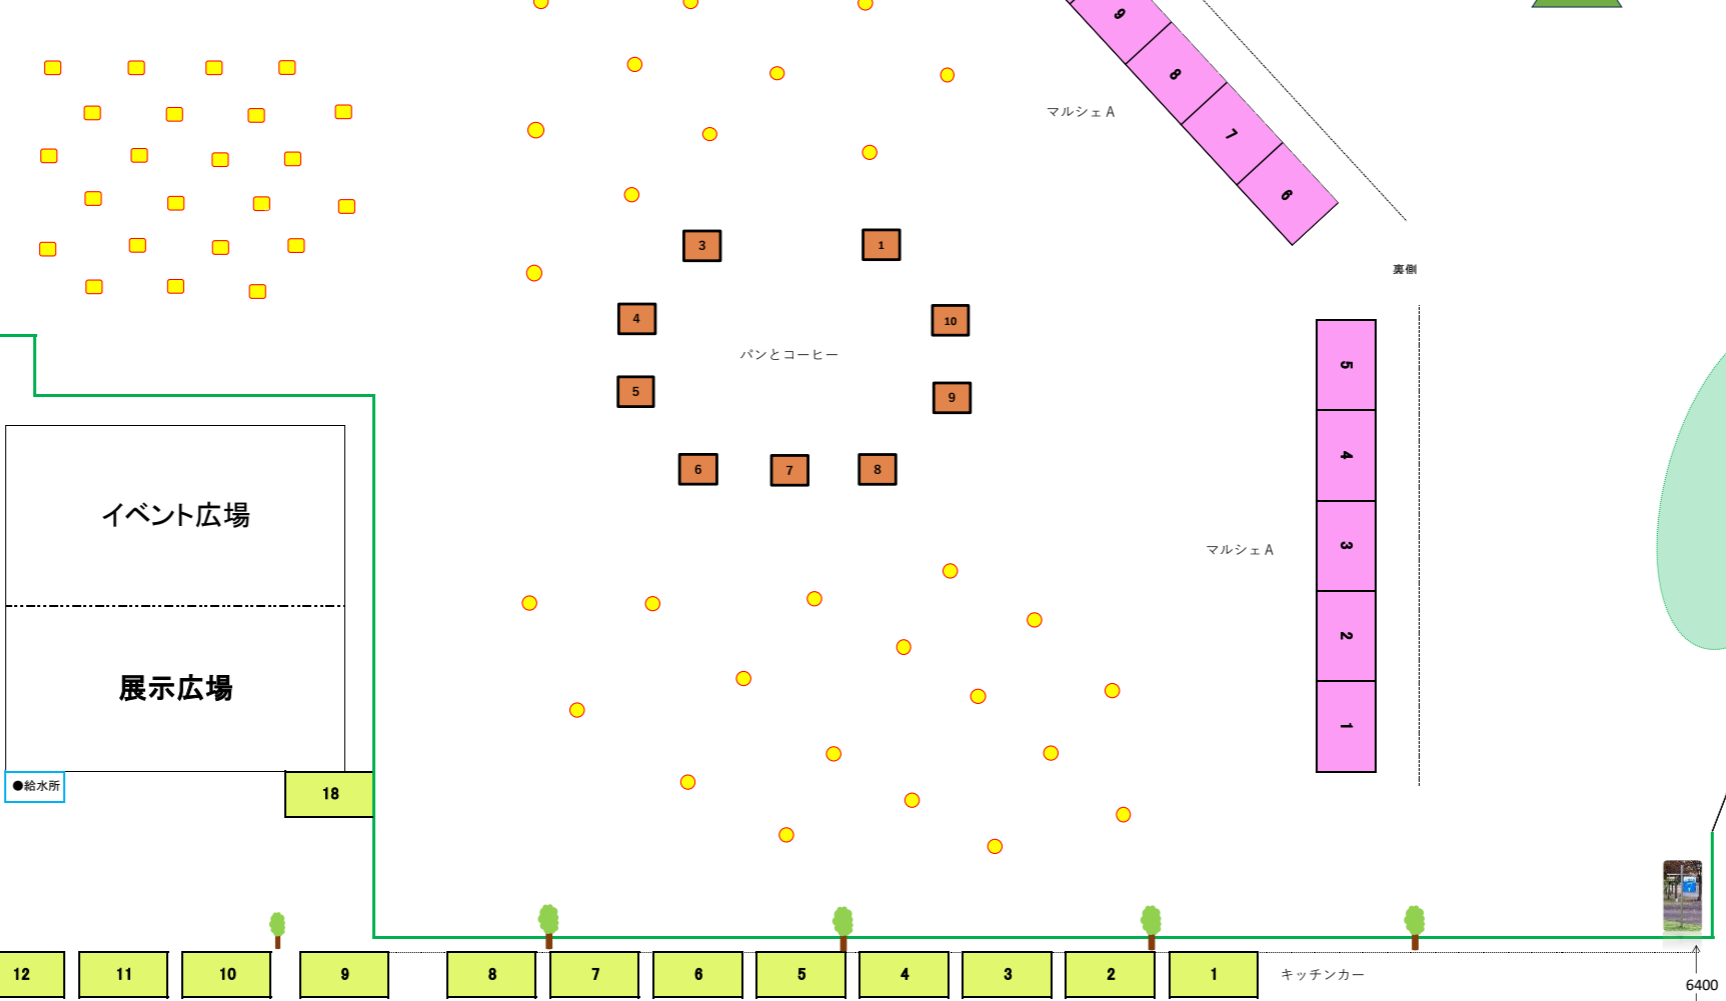

大池

キッチンカー

味処ゆづかみ

水遊マート

常設トイレ

イベント広場

展示広場

パンとコーヒー

6400