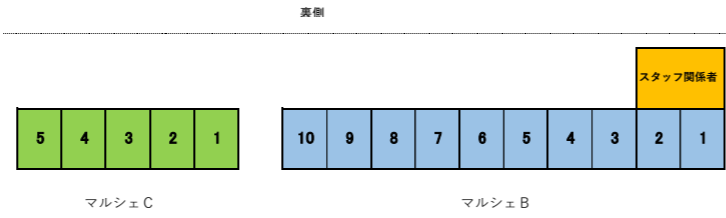

大池

キッチンカー

味処ゆづかみ

水遊マート

常設トイレ

イベント広場

展示広場

パンとコーヒー