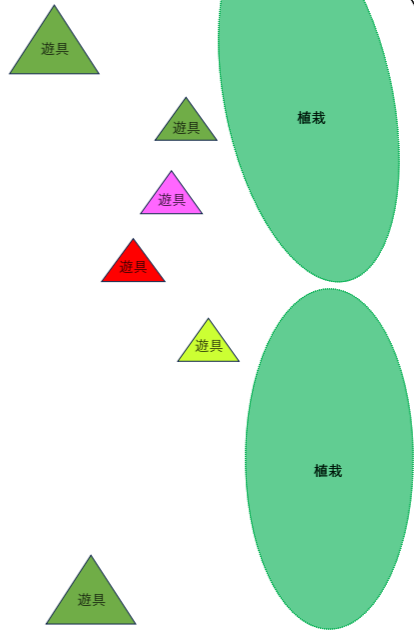

大池

キッチンカー

味処ゆづかみ

水遊マート

常設トイレ

イベント広場

展示広場

パンとコーヒー

6400